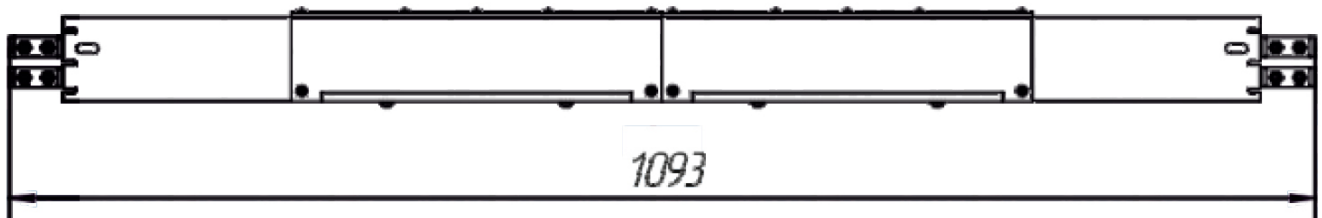

**Секция для извлечения токоъемника 4/140, 21-565-07  
для троллейного шинпровода Технотрон**

Технические характеристики: секция для извлечения токоъемника 4/140,  
21-565-07 троллейного шинпровода

Наименование	Обозначение	Доступная нагрузка А	Количество контактов	Масса (кг.)
Секция для извлечения токоъемника 4/140	21-565-07	140	4	3,5