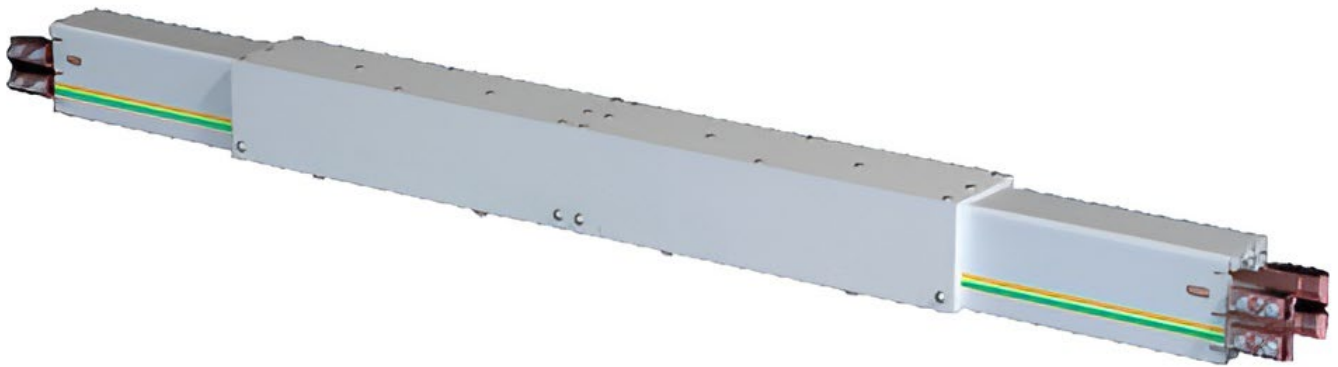

**Секция для извлечения токоъемника 4/140, 21-565-07  
для троллейного шинпровода Технотрон**

Технические характеристики: секция для извлечения токоъемника 4/140,  
21-565-07 троллейного шинпровода

Наименование	Обозначение	Доступная нагрузка А	Количество контактов	Масса (кг.)
Секция для извлечения токоъемника 4/140	21-565-07	140	4	3,5